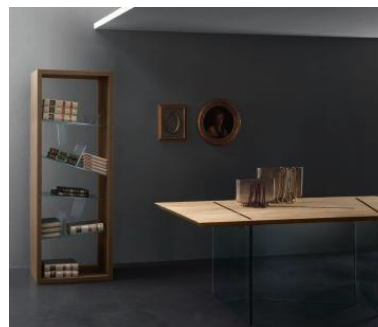

COMPLEMENTI

CRYSTAL
Pensili cubici in cristallo trasparente, disponibili in forma quadrata (L.58 P.18 H.18) e rettangolare (L.28 P.18 H.28).

MOTION
Tavolino da salotto con piani girevoli in mdf laccato opaco o impiallacciato noce.
L.110, P. 70, H.30 cm.
Disponibile in due abbinamenti: base noce e piani noce/bianco oppure base noce e piani grigio tortora/bianco.

SPACE
Tavolino da salotto quadrato con struttura in mdf laccato opaco.
L.70, P. 70, H.34 cm.
Disponibile nei colori bianco e grigio tortora.

SHELF
Libreria con struttura in melaminico olmo poro aperto e mensole in cristallo.
L.72, P. 40, H.190 cm.